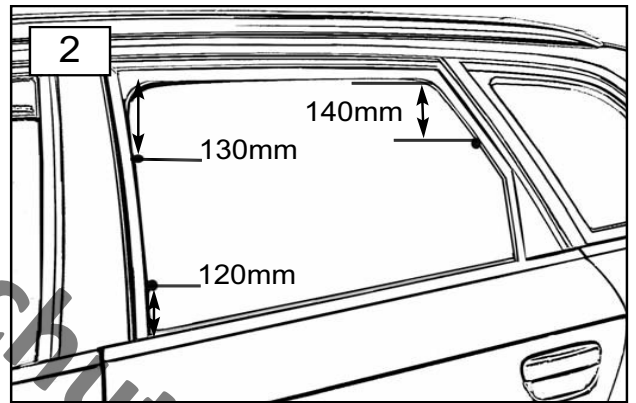

Sonniboy SEAT EXEO ST, 5-door 2009-, Seitentüren, Seitenfenster, Heckscheibe 0078207ABC

0078207ABC WaCo 01/2012