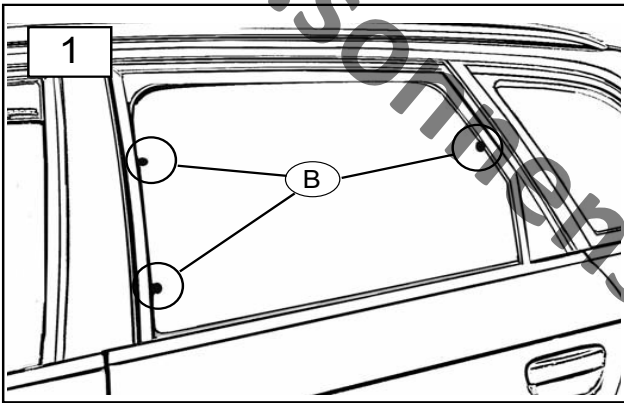

Sonniboy SEAT EXEO ST, 5-door 2009-, Seitentüren, Seitenfenster, Heckscheibe 0078207ABC

0078207ABC WaCo 01/2012