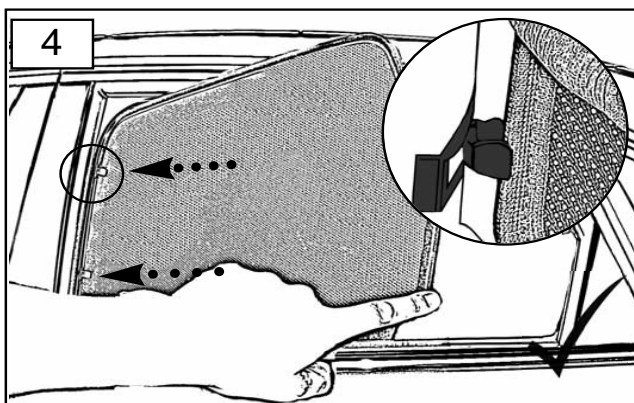

Sonniboy SEAT EXEO ST, 5-door 2009-, Seitentüren, Seitenfenster, Heckscheibe 0078207ABC

0078207ABC WaCo 01/2012