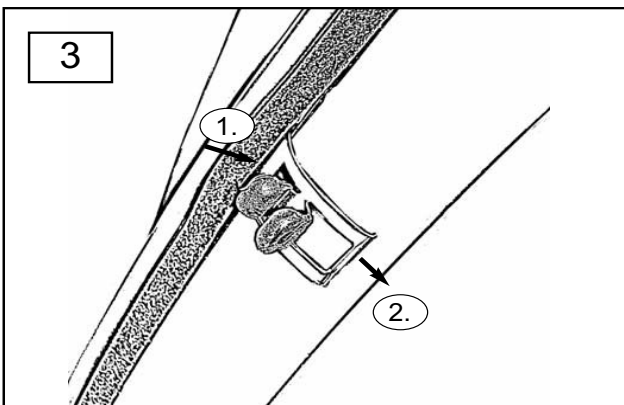

Sonniboy SEAT EXEO ST, 5-door 2009-, Seitentüren, Seitenfenster, Heckscheibe 0078207ABC

0078207ABC WaCo 01/2012