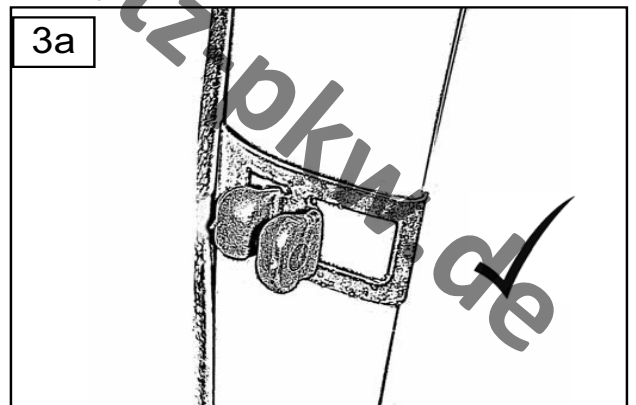

Sonniboy SEAT EXEO ST, 5-door 2009-, Seitentüren, Seitenfenster, Heckscheibe 0078207ABC

0078207ABC WaCo 01/2012