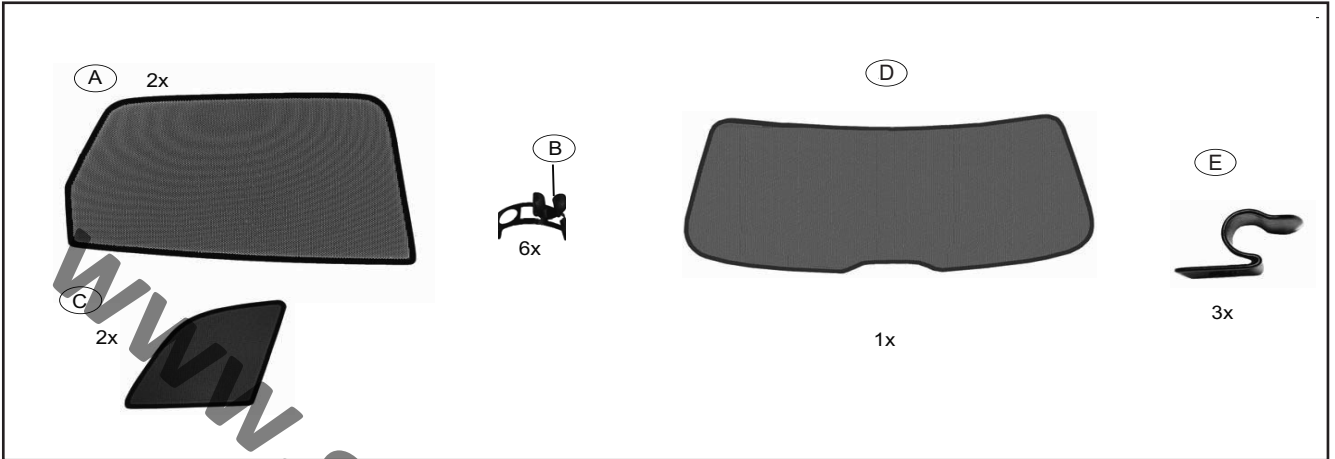

Sonniboy SEAT EXEO ST, 5-door 2009-, Seitentüren, Seitenfenster, Heckscheibe 0078207ABC

0078207ABC WaCo 01/2012